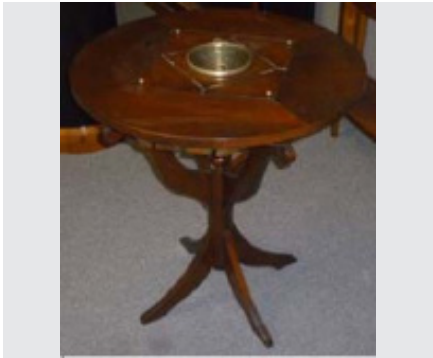

Ort: WEI | Produktnr.: 1501472 | Menge: 1

1.899,- €

Esstisch

Tisch oval

Ort: HS | Produktnr.: 1102087 | Menge: 1

~~17.830,- €~~

9.995,- €

Tisch CHAMPAGNE

Maße: ca. B 65 cm • H 80 cm • T 65 cm
Ort: WEI | Produktnr.: 6000463 | Menge: 1

~~2.190,- €~~
875,- €

Tisch VISIONA

Eiche / Metall

Maße: ca. B 200 cm • T 90 cm
Ort: WEI | Produktnr.: 1001373 | Menge: 2

~~2.790,- €~~
1.395,- €